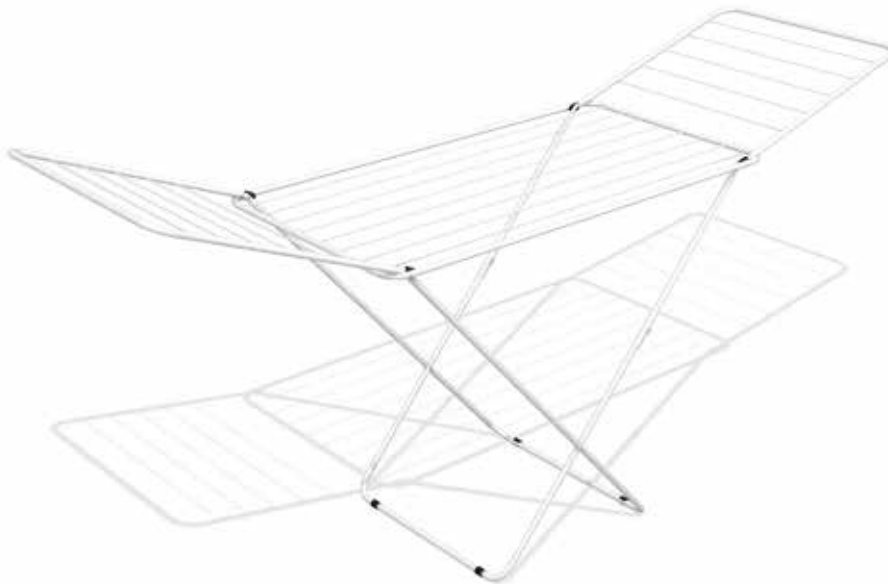

**102310** - SPAZZOLONE FRATTAZZO ESPANSO  
SENZA MANICO

**102311** - MANICO METALLO PER SPAZZOLONE CM 120

DSC3285

**102312** - SPAZZOLA PER BUCATO CM 16,5X6,5

**32151** - STENDIBIANCHERIA INOX PLASTIFICATO CM 105X55 H 96

**59283** - STENDIBIANCHERIA RESINA CM 180X55 H 88

**66295** - STENDIBIANCHERIA INOX CM 180X55 H 96

**100450** - ASSE STIRO DA TAVOLO CM 73X32 H 12

**97154** - TAVOLO STIRO INOX CM 110X33 H 90

su richiesta vasto assortimento di prodotti casalinghi.