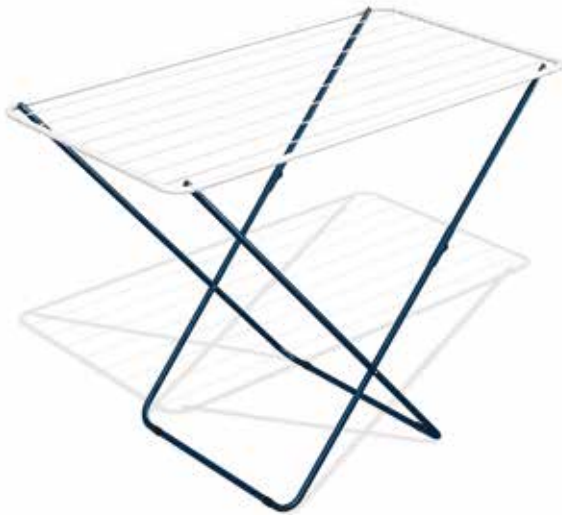

**102310** - SPAZZOLONE FRATTAZZO ESPANSO  
SENZA MANICO

**102311** - MANICO METALLO PER SPAZZOLONE CM 120

DSC3285

**102312** - SPAZZOLA PER BUCATO CM 16,5X6,5

**32151** - STENDIBIANCHERIA INOX PLASTIFICATO CM 105X55 H 96

**59283** - STENDIBIANCHERIA RESINA CM 180X55 H 88

**66295** - STENDIBIANCHERIA INOX CM 180X55 H 96

**100450** - ASSE STIRO DA TAVOLO CM 73X32 H 12

**97154** - TAVOLO STIRO INOX CM 110X33 H 90

su richiesta vasto assortimento di prodotti casalinghi.