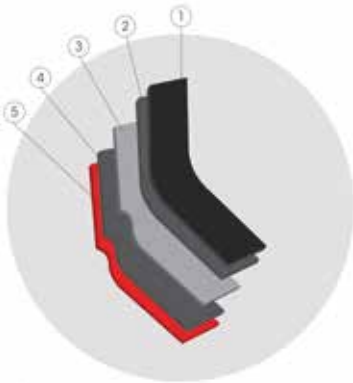

Interno in doppio smalto:

1. Smalto vetrificato nero opaco, igienico, resistente agli sbalzi termici e alle alte temperature
2. Smalto coprente a protezione della ghisa applicato a oltre 800° C

Corpo

3. Corpo in ghisa, accumula il calore trattenendolo e diffondendolo su tutto il corpo in modo omogeneo

Esterno in doppio smalto:

4. Smalto coprente a protezione della ghisa applicato a oltre 800° C
5. Smalto colorante vetrificato al 100% lucido igienico, resistente agli sbalzi termici e alle alte temperature

Spessore

Differenziato, impiegando stampi unici a sabbia pressata per garantire una uniforme distribuzione del metallo e una conseguente distribuzione ottimale del calore del manufatto in cottura.

Coccote

Linea in ghisa Staub realizzata con un esclusivo processo produttivo di fusione e colata. La ghisa viene colata in uno stampo unico di sabbia pressata che si distrugge dopo ogni singolo utilizzo. Ogni pezzo acquisisce un carattere esclusivo e una bellezza unica grazie alla meticolosa finitura manuale.