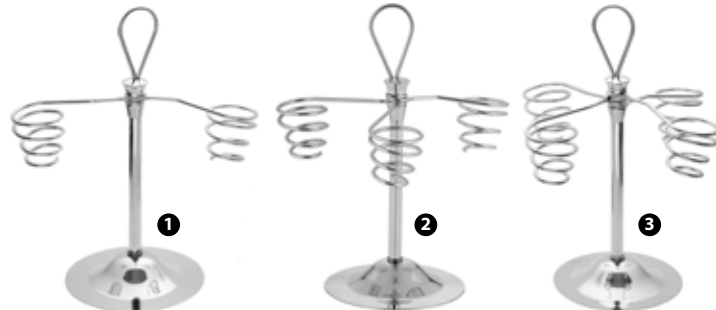

- 1 30721 - SPATOLA GELATO PIAZZA MANICO PLASTICA BIANCO CM 25
- 2 111401 - SPATOLA GELATO PIAZZA MANICO PLASTICA ROSSO CM 25
- 3 5333 - SPATOLA GELATO MANICO LUNGO CM 30

128959 - PORZIONATORE GELATO IN ALLUMINIO GRIGIO CM 8X4,2X3,3
(conf. in blister appendibile)