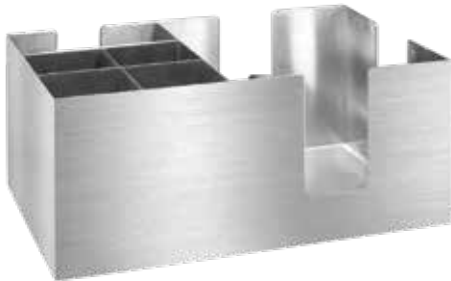

1

2

1

2

3

* certificato per uso alimentare

125843 - CONTENITORE PER BANCO BAR
INOX SPAZZOLATO CM 24X15,5 H 10,5