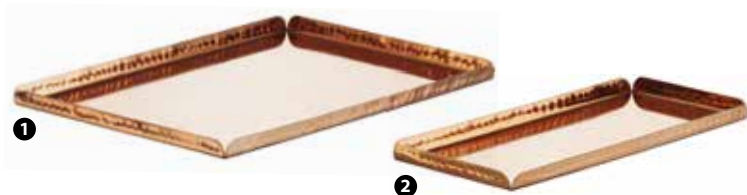

VASSOI DA PASTICCERIA INOX PLACCATO RAME, MARTELLATI SUI LATI E AD ANGOLI APERTI

1

2