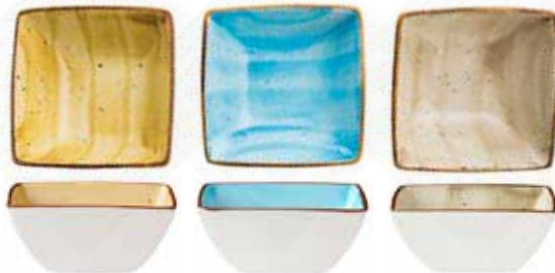

1. **127151** - COPPETTA QUADRATA OCRA CM 9,7X9,7 H 4,1
   127150 - COPPETTA QUADRATA AZZURRA CM 9,7X9,7 H 4,1
   127152 - COPPETTA QUADRATA SABBIA CM 9,7X9,7 H 4,1