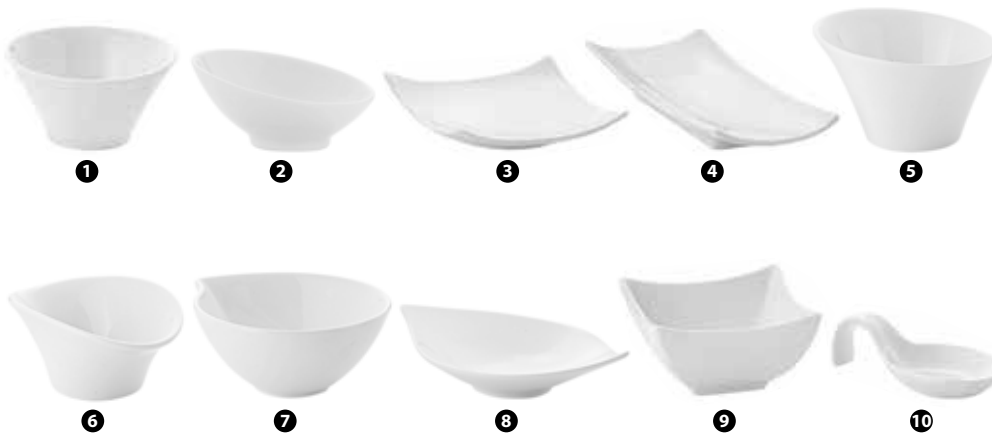

NOURISH NERO/MARRONE

135781 - COPPA LT 1,07
Ø CM 18,3 H 8

135934 - COPPETTA CL 29
Ø CM 10 H 8

135757 - COPPETTA CL 24
Ø CM 10,2 H 6

105261 - COPPETTA RAMEKIN IGNEOUS
NATURAL CL 15 Ø CM 10 H 6 ■ IEL

Bar

APPETIZER BIANCA