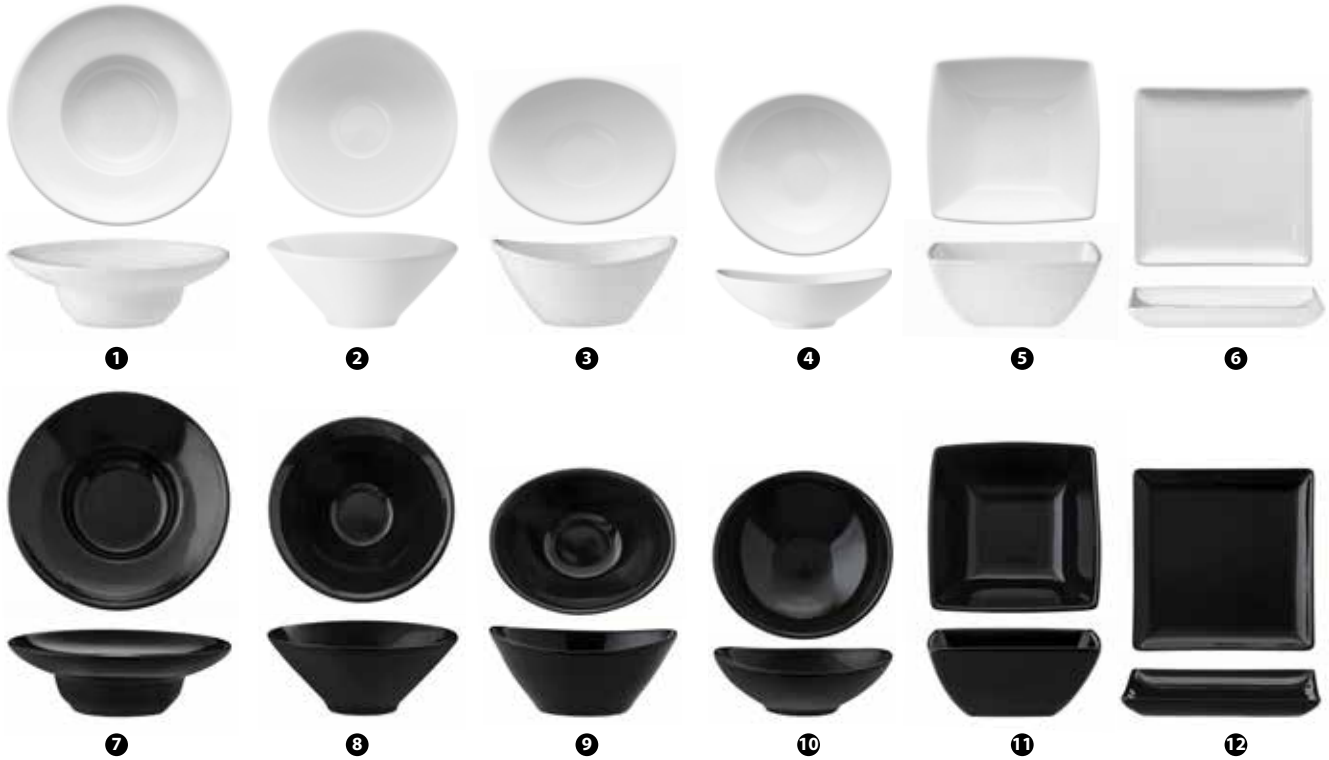

COPPETTE PORCELLANA

- ❶ 140067 - MINI PASTA BOWL TONDO BIANCO Ø CM 13,9 H 4 ■
- ❷ 140064 - COPPETTA TONDA SVASATA BIANCA Ø CM 10,2 H 4 ■
- ❸ 140065 - COPPETTA OVALE SVASATA GRANDE BIANCA CM 9,9X7,9 H 4,4 ■
- ❹ 140068 - COPPETTA OVALE SVASATA PICCOLA BIANCA CM 8,5X7,9 H 2,7 ■
- ❺ 140066 - COPPETTA QUADRATA BIANCA CM 9,7X9,7 H 4,1 ■
- ❻ 140063 - PIATTINO QUADRATO BIANCO CM 9,9X9,9 H 1 ■

- ❼ 140094 - MINI PASTA BOWL TONDO NERO Ø CM 13,9 H 4 ■
- ❽ 140091 - COPPETTA TONDA SVASATA NERA Ø CM 10,2 H 4 ■
- ❾ 140092 - COPPETTA OVALE SVASATA GRANDE NERA CM 9,9X7,9 H 4,4 ■
- ❿ 140095 - COPPETTA OVALE SVASATA PICCOLA NERA CM 8,5X7,9 H 2,7 ■
- ⓫ 140093 - COPPETTA QUADRATA NERA CM 9,7X9,7 H 4,1 ■
- ⓬ 140090 - PIATTINO QUADRATO NERO CM 9,9X9,9 H 1 ■