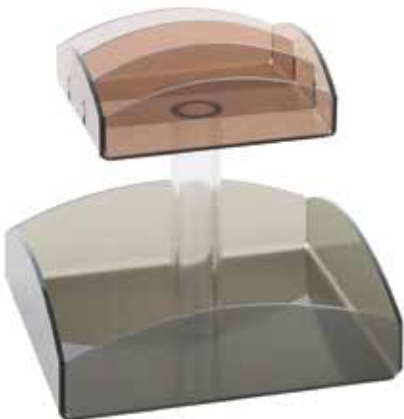

83402 - ALZATA PORTABUSTINE PLEXIGLASS CM 20X20 H 18