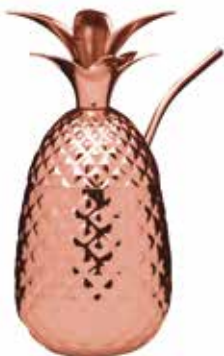

128071 - COPPA COCKTAIL MOD. ANANAS
CON COPERCHIO E CANNUCCIA
PLACCATO RAME CL 50
(certificato per uso alimentare)