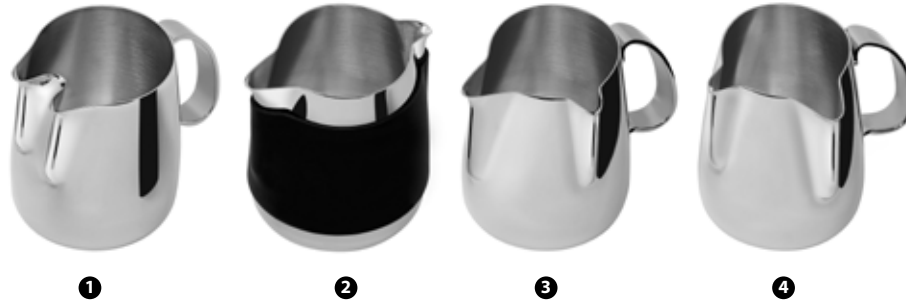

- 30008 - TEIERA STANDARD WAWEL CL 45 TZ 3
- 30009 - TEIERA STANDARD WAWEL CL 60 TZ 6

ILSA REVOLUTION

- ① 136511 - LATTIERA SPLIT CON DUE BECCHI PARALLELI CL 50 TZ 6
- ② 136514 - LATTIERA REVERSE CON DUE BECCHI A 180° E FASCIA PROTETTIVA IN SILICONE CL 50 TZ 6
- ③ 136512 - LATTIERA DUET CON DUE BECCHI A 90° (BECCO GRANDE AVANTI, BECCO PICCOLO A SINISTRA) CL 50 TZ 6
- ④ 136513 - LATTIERA DUET CON DUE BECCHI A 90° (BECCO PICCOLO AVANTI, BECCO GRANDE A SINISTRA) CL 50 TZ 6