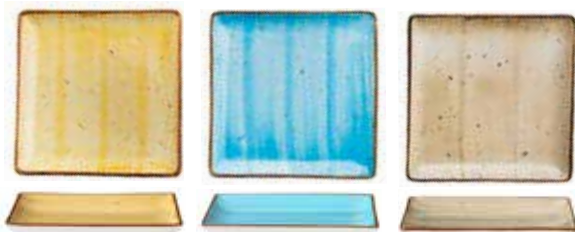

1. **127154** - PIATTINO QUADRATO OCRA CM 9,9X9,9
   127153 - PIATTINO QUADRATO AZZURRO CM 9,9X9,9
   127155 - PIATTINO QUADRATO SABBIA CM 9,9X9,9