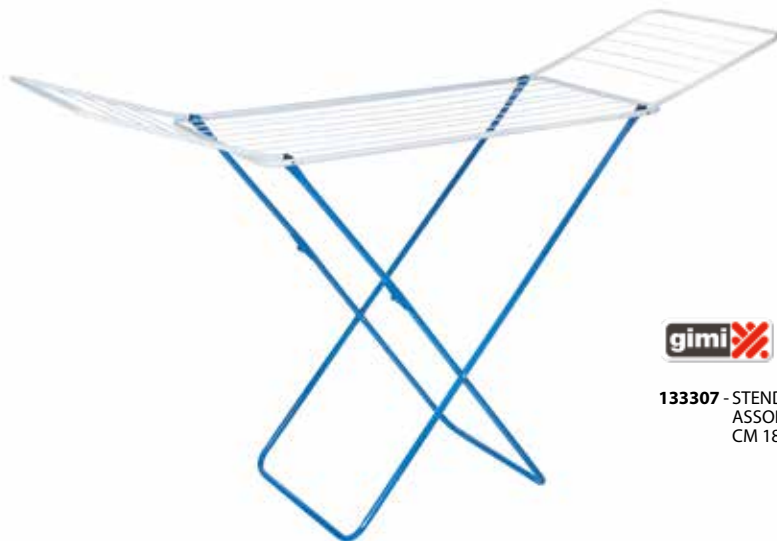

89311 - STENDIBIANCHERIA RESINA
CM 92X50 H 81 ● ^{tel}

112313 - STENDIBIANCHERIA DA BALCONE
INOX CM 69X53,5 H 27,5 PORTATA KG 8

127487 - STENDIBIANCHERIA JOLLY SILVER INOX
CM 180X55 H 93

59283 - STENDIBIANCHERIA RESINA CM 180X55 H 88

66295 - STENDIBIANCHERIA JOLLY INOX PLASTIFICATO CM 180X55 H 96

32151 - STENDIBIANCHERIA INOX PLASTIFICATO CM 105X55 H 96

su richiesta vasto assortimento di prodotti casalinghi.

598

133307 - STENDIBIANCHERIA ALBA COLORI
ASSORTITI (BLU/VERDE)
CM 180X55 H 93 ^[E]

77485 - TAVOLO STIRO INOX PRESTIGE CM 144X38 H 90

127809 - TAVOLO STIRO INOX CM 133,5X33 H 90 ^[E]

su richiesta vasto assortimento di prodotti casalinghi.

599