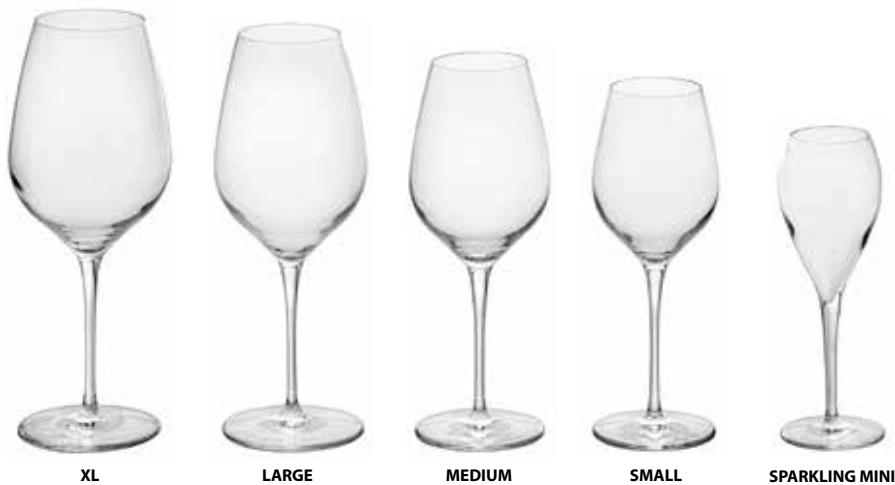

TRE SENSI

ASSOCIAZIONE
ITALIANA
SOMMELIER

IN COLLABORAZIONE CON AIS

Sviluppata in collaborazione con l'Associazione Italiana Sommelier (AIS), la gamma Tre Sensi ha un design creato appositamente per degustare al meglio ogni tipologia di vitigno e una particolare forma del bulbo che garantisce un'ossigenazione ottimale. La perfetta trasparenza e neutralità del vetro sonoro superiore Star Glass di Bormioli Rocco permette una eccellente percezione visiva del vino.

Fondata nel 1965, AIS - Associazione Italiana Sommelier - promuove in Italia e all'estero la cultura del cibo e del vino a partire dalla formazione professionale della figura del Sommelier. Bormioli Rocco sostiene AIS in qualità di partner ufficiale e fornitore esclusivo: un'appartenenza al medesimo universo di qualità e gusto siglata dalla creazione di prodotti ad hoc, come la nuova serie TRE SENSI, concepita grazie al contributo dei migliori professionisti AIS, e caratterizzata dalla conformazione ideale per sublimare l'esperienza della degustazione.

1. **123047** - CALICE XL CL 64 H 24,4 Ø CM 9,8
   120611 - CALICE LARGE CL 55 H 23,5 Ø CM 9,2
   120612 - CALICE MEDIUM CL 43 H 22 Ø CM 8,5
   120613 - CALICE SMALL CL 30,5 H 20,4 Ø CM 7,7
   131064 - CALICE SPARKLING MINI CL 15 H 17,8 Ø CM 6,2

INVITO