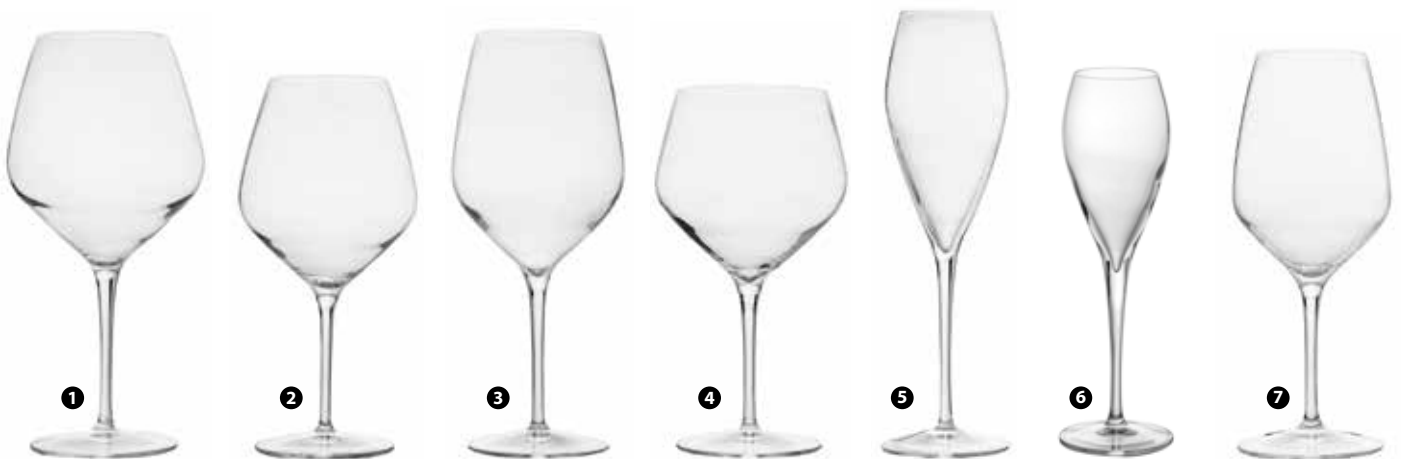

ATELIER DEGUSTAZIONE CRISTALLINO

- ❶ 85014 - CALICE BAROLO CL 80 H 24,2 Ø CM 11,5
- ❷ 85012 - CALICE PINOT NOIR CL 61 H 22 Ø CM 10,5
- ❸ 85013 - CALICE CABERNET CL 70 H 24,4 Ø CM 10,1
- ❹ 86842 - CALICE ORVIETO CLASSICO CL 70 H 21,7 Ø CM 11,5
- ❺ 86840 - CALICE PROSECCO CL 27 H 25,4 Ø CM 6
- ❻ 109262 - CALICE SPUMANTE CL 20 H 22,2 Ø CM 6,7
- ❼ 112228 - CALICE CHIANTI CL 55 H 23,2 Ø CM 9,1
- ❽ 85011 - CALICE RIESLING CL 44 H 22 Ø CM 8,5
- ❾ 112229 - CALICE SAUVIGNON CL 35 H 20,3 Ø CM 7,9
- ❿ 88538 - BICCHIERE CABERNET CL 67 H 12 Ø CM 10
- ⓫ 88537 - BICCHIERE PINOT NOIRE CL 59 H 10,8 Ø CM 6,5
- ⓬ 88536 - BICCHIERE RIESLING CL 40 H 10,8 Ø CM 6